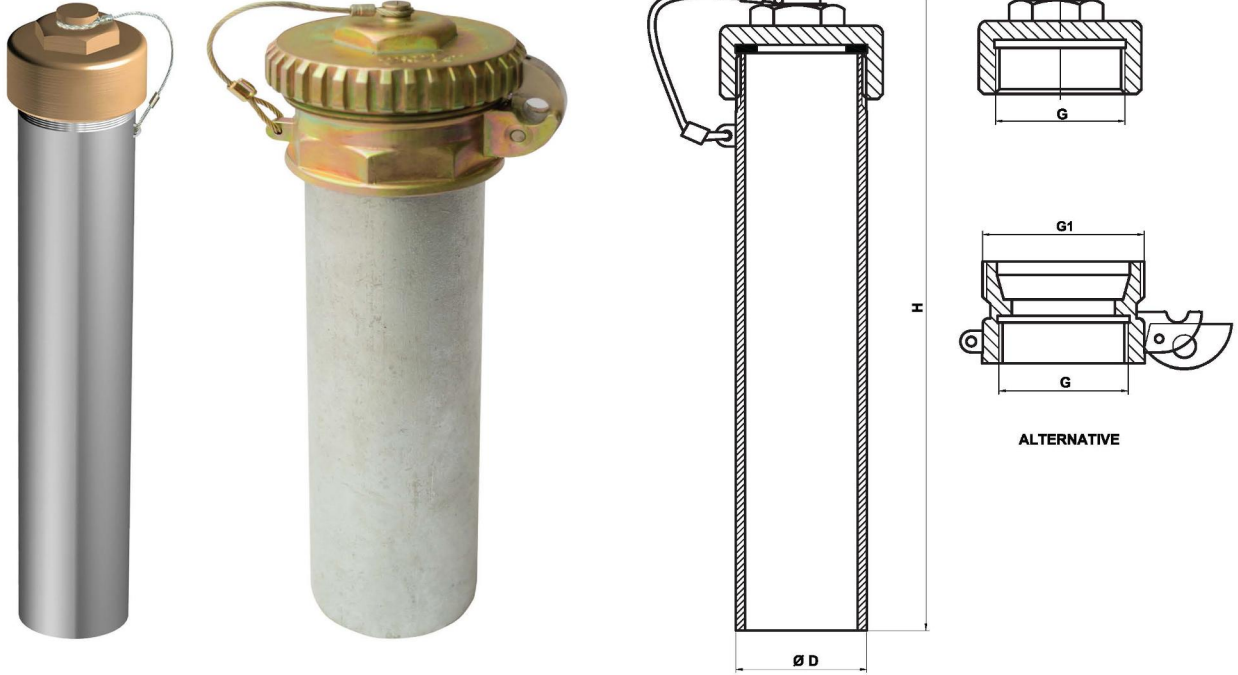

SOYVALVE

Dünyanın Vanasını Üretiyoruz / We Produce The World's Valve

Borulu İskandil Tapası / Sounding Pipe

ÖLÇÜ	ØD	H	G	G1	KG
1 1/2"	48,3	220	1 1/2"	2"	1,4
2"	60,3	220	2"	2 1/2"	1,8
2 1/2"	76,1	220	2 1/2"	-	2,4
3"	88,9	220	3"	-	4

NO	PARÇA ADI	PART NAME	MALZEME / METARIAL
1	BORU	PIPE	St42+Galv.
2	TAPA	PLUG	Ms58 / Alternative(ZnAl4)
3	CONTA	GASKET	NBR
4	ÖRGÜ TEL	WIRE	AISI 304